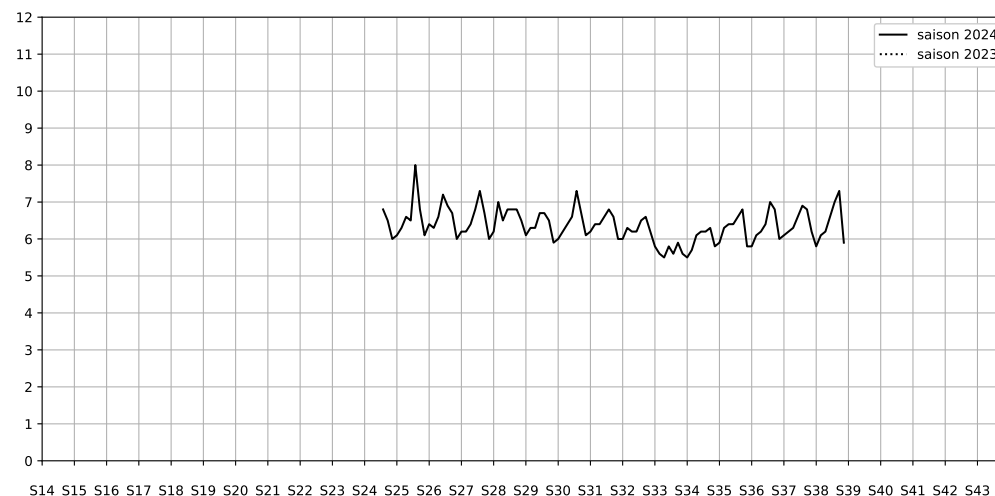

Légende

Indice Harmonica

Niveau sonore LAeq en dB(A)

26 avenue Trudaine - 75009 Paris

Indice Harmonica Nuit [22h-06h]
Comparaison avec saison précédente à jour équivalent

	22h-00h	00h-02h	02h-04h	04h-06h	Total nuit (22h-06h)
Nuit du lundi 16/09/2024 au mardi 17/09/2024	7,0 63,5 dB(A)	6,4 59,2 dB(A)	5,8 55,5 dB(A)	5,9 55,7 dB(A)	6,3 59,8 dB(A)
Nuit du mardi 17/09/2024 au mercredi 18/09/2024	7,2 64,4 dB(A)	7,0 62,3 dB(A)	5,4 54,4 dB(A)	5,8 56,1 dB(A)	6,4 61,1 dB(A)
Nuit du mercredi 18/09/2024 au jeudi 19/09/2024	7,5 66,1 dB(A)	7,0 62,4 dB(A)	6,1 57,3 dB(A)	5,8 56,1 dB(A)	6,6 62,3 dB(A)
Nuit du jeudi 19/09/2024 au vendredi 20/09/2024	7,8 67,3 dB(A)	7,0 63,7 dB(A)	6,4 58,8 dB(A)	6,3 57,8 dB(A)	6,9 63,6 dB(A)
Nuit du vendredi 20/09/2024 au samedi 21/09/2024	7,9 68,3 dB(A)	7,6 67,3 dB(A)	7,6 65,8 dB(A)	6,8 60,9 dB(A)	7,5 66,3 dB(A)
Nuit du samedi 21/09/2024 au dimanche 22/09/2024	7,8 68,2 dB(A)	7,6 66,8 dB(A)	7,3 64,2 dB(A)	7,8 65,3 dB(A)	7,6 66,4 dB(A)
Nuit du dimanche 22/09/2024 au lundi 23/09/2024	7,4 64,2 dB(A)	6,6 59,6 dB(A)	5,8 56,0 dB(A)	5,8 55,9 dB(A)	6,4 60,4 dB(A)

Légende

Indice Harmonica

Niveau sonore LAeq en dB(A)

Place Georges Enesco - 75009 Paris

Indice Harmonica Nuit [22h-06h]
Comparaison avec saison précédente à jour équivalent