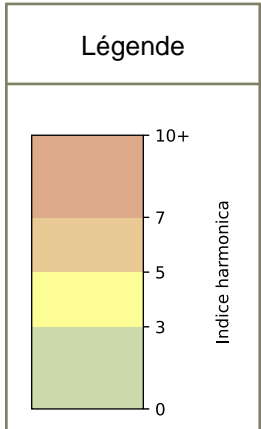

SYNTHÈSE DES SITES SUR LA SEMAINE
Par Indice Harmonica nocturne [22h-06h] décroissant

	Nuit du lundi 16/09/2024 au mardi 17/09/2024	Nuit du mardi 17/09/2024 au mercredi 18/09/2024	Nuit du mercredi 18/09/2024 au jeudi 19/09/2024	Nuit du jeudi 19/09/2024 au vendredi 20/09/2024	Nuit du vendredi 20/09/2024 au samedi 21/09/2024	Nuit du samedi 21/09/2024 au dimanche 22/09/2024	Nuit du dimanche 22/09/2024 au lundi 23/09/2024
1	ENESCO (6,3)	ENESCO (6,4)	ENESCO (6,6)	ENESCO (6,9)	ENESCO (7,5)	ENESCO (7,6)	ENESCO (6,4)
2	TRUDAINE (5,8)	TRUDAINE (6,1)	TRUDAINE (6,2)	TRUDAINE (6,6)	TRUDAINE (7,0)	TRUDAINE (7,3)	TRUDAINE (5,9)

	22h-00h	00h-02h	02h-04h	04h-06h	Total nuit (22h-06h)
Nuit du lundi 16/09/2024 au mardi 17/09/2024	6,7 61,2 dB(A)	5,8 56,5 dB(A)	5,2 53,2 dB(A)	5,4 54,3 dB(A)	5,8 57,5 dB(A)
Nuit du mardi 17/09/2024 au mercredi 18/09/2024	7,0 63,6 dB(A)	6,2 59,3 dB(A)	5,2 53,5 dB(A)	5,9 56,7 dB(A)	6,1 59,8 dB(A)
Nuit du mercredi 18/09/2024 au jeudi 19/09/2024	7,3 65,8 dB(A)	6,2 59,5 dB(A)	5,8 56,1 dB(A)	5,4 54,3 dB(A)	6,2 61,3 dB(A)
Nuit du jeudi 19/09/2024 au vendredi 20/09/2024	7,5 66,9 dB(A)	6,9 63,3 dB(A)	6,0 57,2 dB(A)	6,2 57,0 dB(A)	6,6 63,0 dB(A)
Nuit du vendredi 20/09/2024 au samedi 21/09/2024	7,8 68,3 dB(A)	7,4 66,3 dB(A)	6,4 59,4 dB(A)	6,2 58,2 dB(A)	7,0 65,0 dB(A)
Nuit du samedi 21/09/2024 au dimanche 22/09/2024	8,1 69,8 dB(A)	7,8 68,4 dB(A)	6,6 61,1 dB(A)	6,6 60,9 dB(A)	7,3 66,8 dB(A)
Nuit du dimanche 22/09/2024 au lundi 23/09/2024	6,8 62,3 dB(A)	5,9 57,7 dB(A)	5,4 54,5 dB(A)	5,6 55,6 dB(A)	5,9 58,6 dB(A)