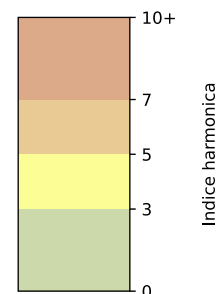

22h-00h	00h-02h	02h-04h	04h-06h	Total nuit (22h-06h)
Nuit du lundi 16/09/2024 au mardi 17/09/2024	6,7 61,2 dB(A)	5,8 56,5 dB(A)	5,2 53,2 dB(A)	5,4 54,3 dB(A)	5,8 57,5 dB(A)
Nuit du mardi 17/09/2024 au mercredi 18/09/2024	7,0 63,6 dB(A)	6,2 59,3 dB(A)	5,2 53,5 dB(A)	5,9 56,7 dB(A)	6,1 59,8 dB(A)
Nuit du mercredi 18/09/2024 au jeudi 19/09/2024	7,3 65,8 dB(A)	6,2 59,5 dB(A)	5,8 56,1 dB(A)	5,4 54,3 dB(A)	6,2 61,3 dB(A)
Nuit du jeudi 19/09/2024 au vendredi 20/09/2024	7,5 66,9 dB(A)	6,9 63,3 dB(A)	6,0 57,2 dB(A)	6,2 57,0 dB(A)	6,6 63,0 dB(A)
Nuit du vendredi 20/09/2024 au samedi 21/09/2024	7,8 68,3 dB(A)	7,4 66,3 dB(A)	6,4 59,4 dB(A)	6,2 58,2 dB(A)	7,0 65,0 dB(A)
Nuit du samedi 21/09/2024 au dimanche 22/09/2024	8,1 69,8 dB(A)	7,8 68,4 dB(A)	6,6 61,1 dB(A)	6,6 60,9 dB(A)	7,3 66,8 dB(A)
Nuit du dimanche 22/09/2024 au lundi 23/09/2024	6,8 62,3 dB(A)	5,9 57,7 dB(A)	5,4 54,5 dB(A)	5,6 55,6 dB(A)	5,9 58,6 dB(A)

Légende